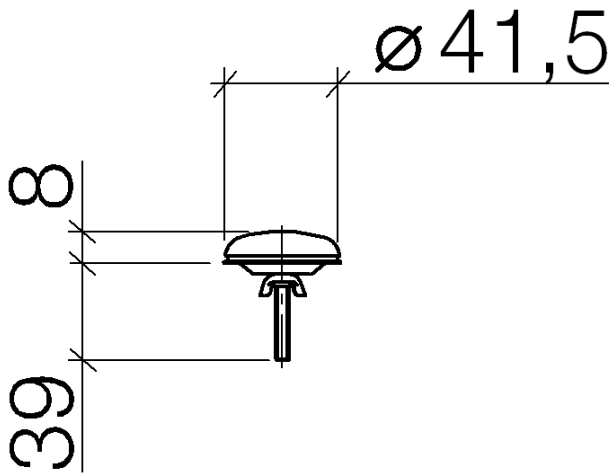

12 715 970

Passt zu: IMO, LULU, MADISON, MEM,
TARA, CL.1, LISSÉ, VAIA, META, CYO

	Light Gold gebürstet	12 715 970-27
	Chrom	12 715 970-00
	chrom gebürstet	12 715 970-04
	Platin gebürstet	12 715 970-06
	Platin	12 715 970-08
	Messing (23kt Gold)	12 715 970-09
	Dark Chrome	12 715 970-19
	Light Gold	12 715 970-26
	Messing gebürstet (23kt Gold)	12 715 970-28
	Schwarz matt	12 715 970-33
	Bronze gebürstet	12 715 970-42
	Champagne gebürstet (22kt Gold)	12 715 970-46
	Champagne (22kt Gold)	12 715 970-47
	Chrom gebürstet	12 715 970-93
	Dark Platinum gebürstet	12 715 970-99

Hahnlochabdeckung - Light Gold gebürstet

IMO

12 715 970

12 715 970

12 715 970

Ersatzteile für die
anderen
Oberflächenvarianten
finden Sie hier:
Chrom